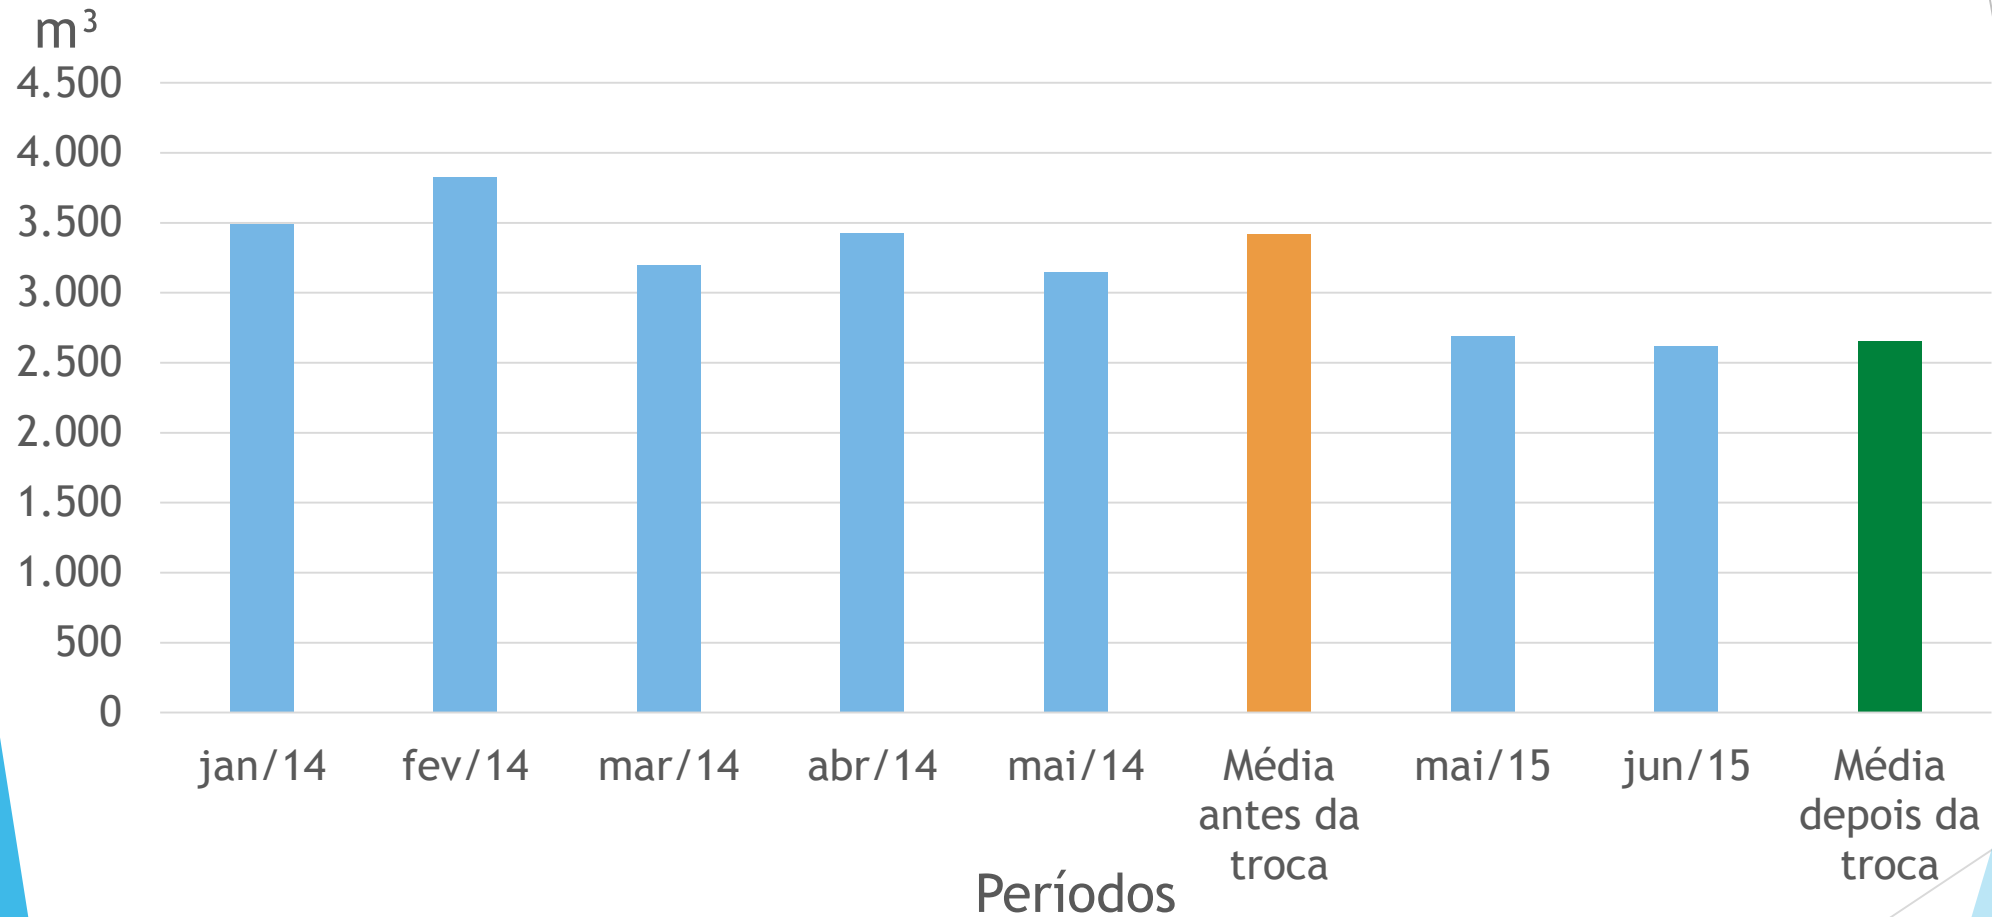

Mecanismo Duplo

Astra

Folheto

Você já parou para pensar o quanto se desperdiça de água?

Reduza o consumo do vaso sanitário, que gasta em média 6 litros de água por descarga.

Economia de até 35% no consumo do vaso sanitário

O usuário escolhe entre 3 ou 6 litros, dependendo da necessidade do volume de água da descarga.

Troque seu mecanismo original pelo de **ACIONAMENTO DUPLO!**

mecanismo com acionamento **DUPLO** para caixa acoplada 3 e 6 litros

ECONOMIA DE ÁGUA

Descarga parcial = **3 litros** (para líquidos)

Descarga Total = **6 litros** (para sólidos)

Mais econômica que o sistema convencional. Fácil regulagem.

PRÁTICO

Funcionamento através de dois botões: um de **descarga parcial** e outro para **descarga total**. Compatível com a maioria das louças sanitárias fabricadas no Brasil.

Resultado - Condomínio Morada do Barão

	Quantidade (m ³)
Consumo Mensal Antes da troca	3.420
Consumo Mensal Depois da troca	2.657
Economia Mensal em %	-22

	Economia
	Quantidade (m ³)
Mensal	763

Previsão Retorno do Investimento em Meses	20
Retorno Real do Investimento em Meses	10