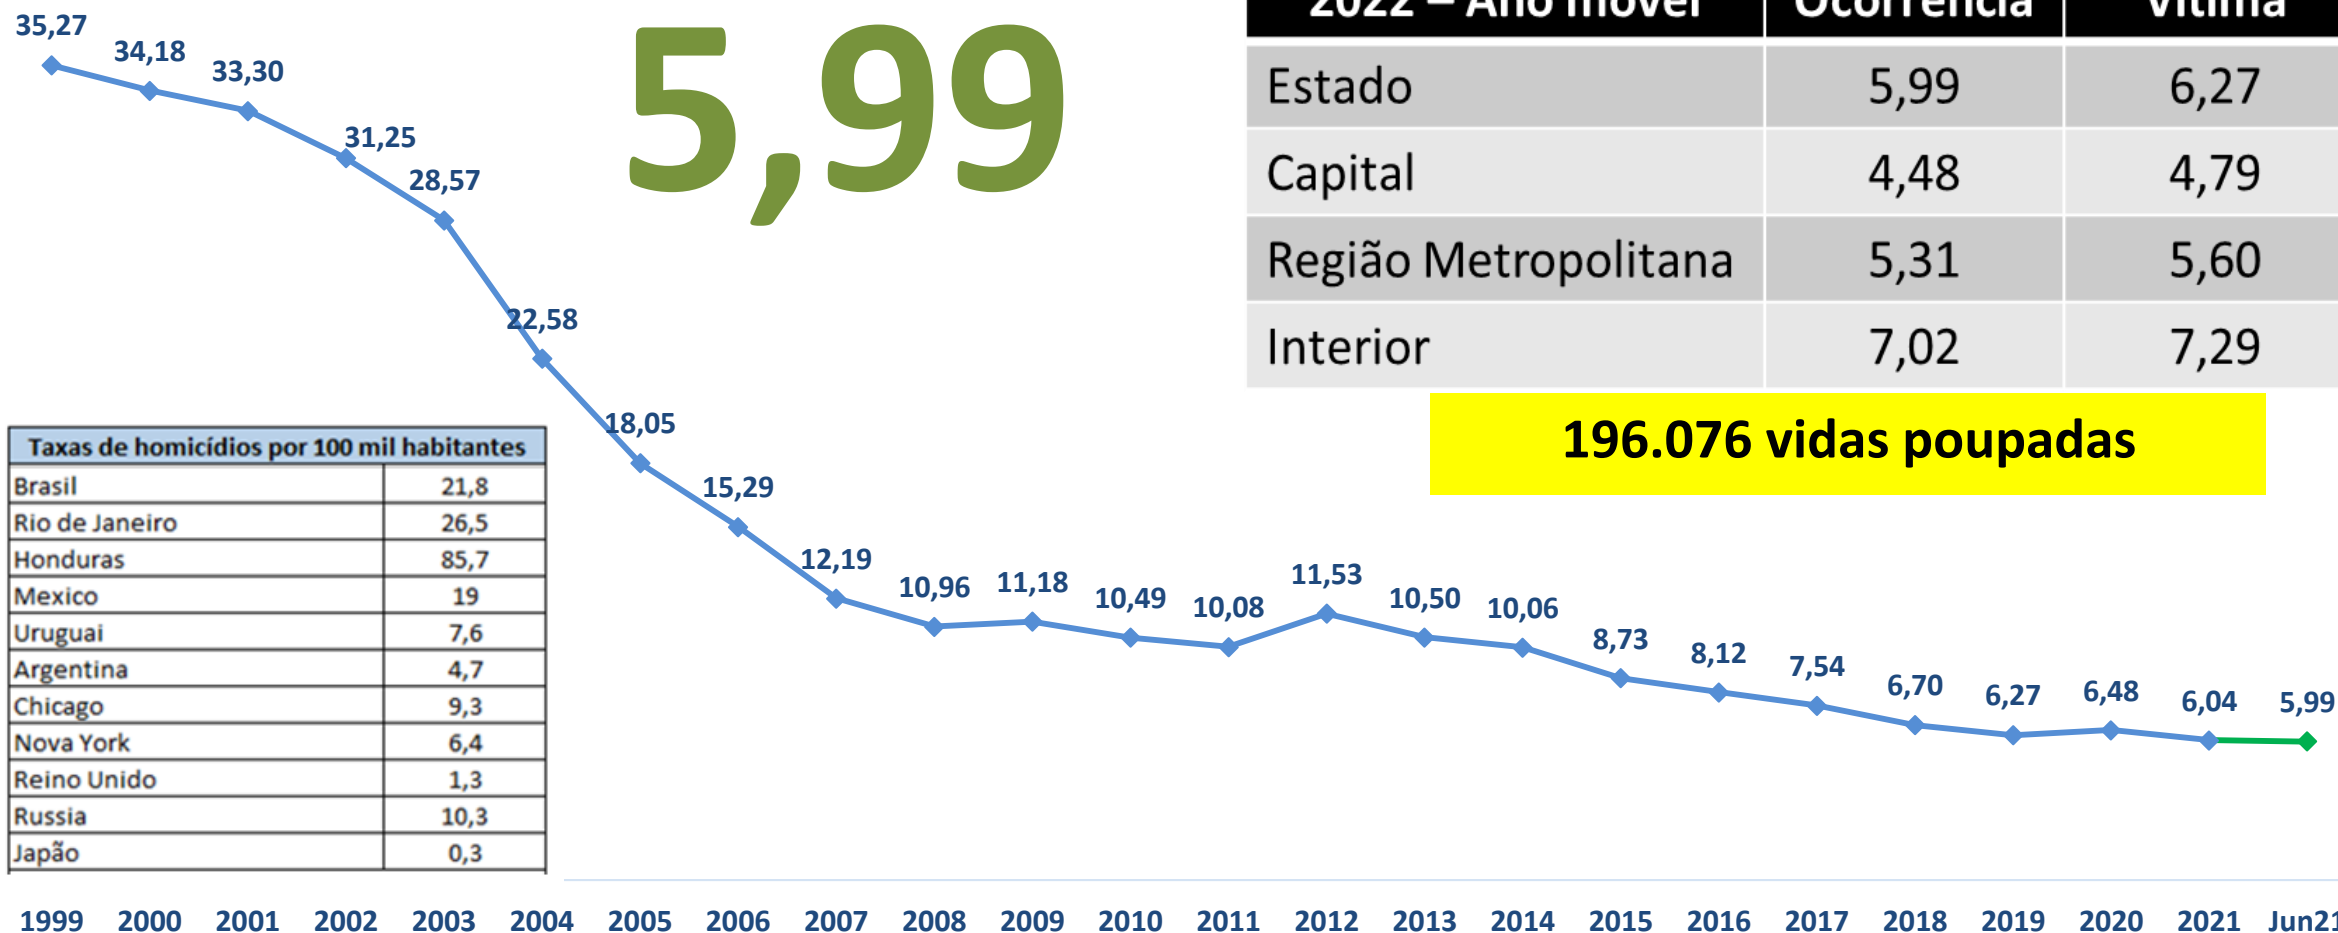

Comparação de Indicadores - Janeiro a Maio					
NATUREZAS	2019	2021	2022	19 X 22	21 X 22
HOMICÍDIO DOLOSO	1.182	1.220	1.168	3,2%	-4,3%
LATROCÍNIO	69	73	72	4	-1
ROUBO - OUTROS TOTAL	104.542	90.791	98.765	-13,2%	8,8%
FURTO - OUTROS	227.716	172.434	226.267	-24,3%	31,2%
ROUBO DE VEÍCULO	19.714	12.598	15.311	-36,1%	21,5%
FURTO DE VEÍCULO	38.001	30.734	36.622	-19,1%	19,2%
ESTUPRO TOTAL	5.140	4.917	5.119	-4,3%	4,1%
ROUBO A BANCO	7	7	6	0	-1
ROUBO DE CARGA	2.982	2.676	2.740	-10,3%	2,4%

HOMICÍDIO DOLOSO – taxa por 100 mil hab.

Mai22