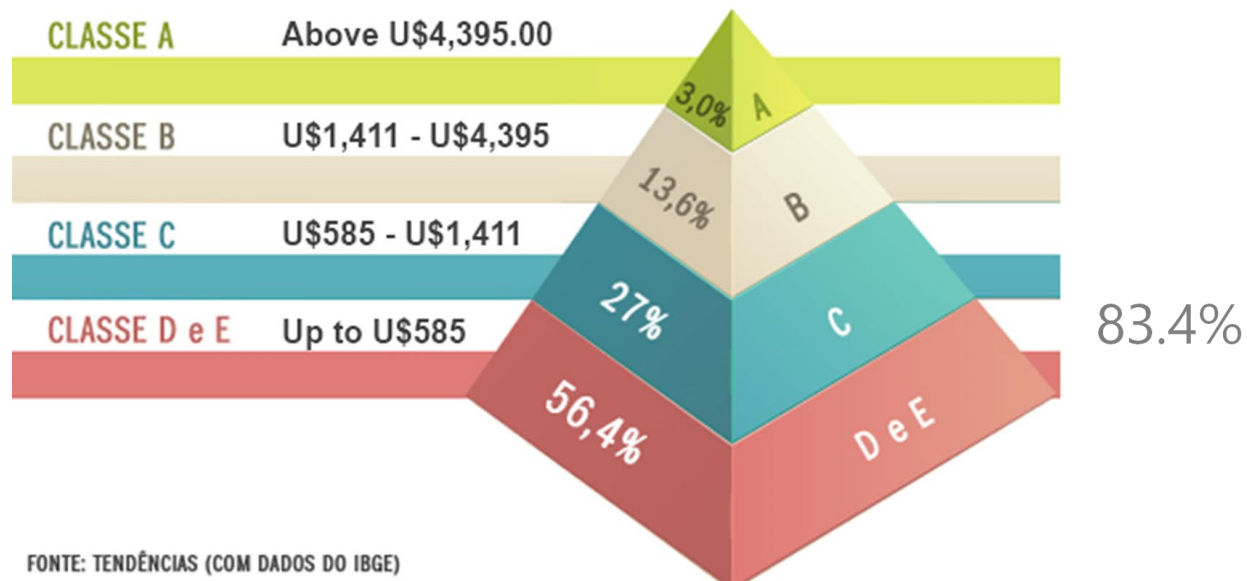

Somos parte da indústria do futuro

Grandes empresas usam nossas soluções!

We create chemistry

O Mercado

- 790 lançamentos em 2018
- Mais de 100 mil unidades habitacionais

212 Milhões
de pessoas

A large crowd of people is gathered in a city street, many wearing yellow and green clothing and waving Brazilian flags. The scene is overlaid with a semi-transparent dark layer. In the background, there are modern buildings, trees, and a traffic light pole with a red light and a '50' speed limit sign. The text '238 Milhões' is written in a large, white, sans-serif font, and 'De pessoas até 2050' is written in a smaller, white, sans-serif font below it.

238 Milhões
De pessoas até 2050

DADOS DE RENDA 2016

<https://dcomercio.com.br/publicacao/poder-de-compra-dos-brasileiros-sera-limitado-ate-2026>

O case da IM Designs

Moradias

Uma demanda nacional

MRV
Engenharia