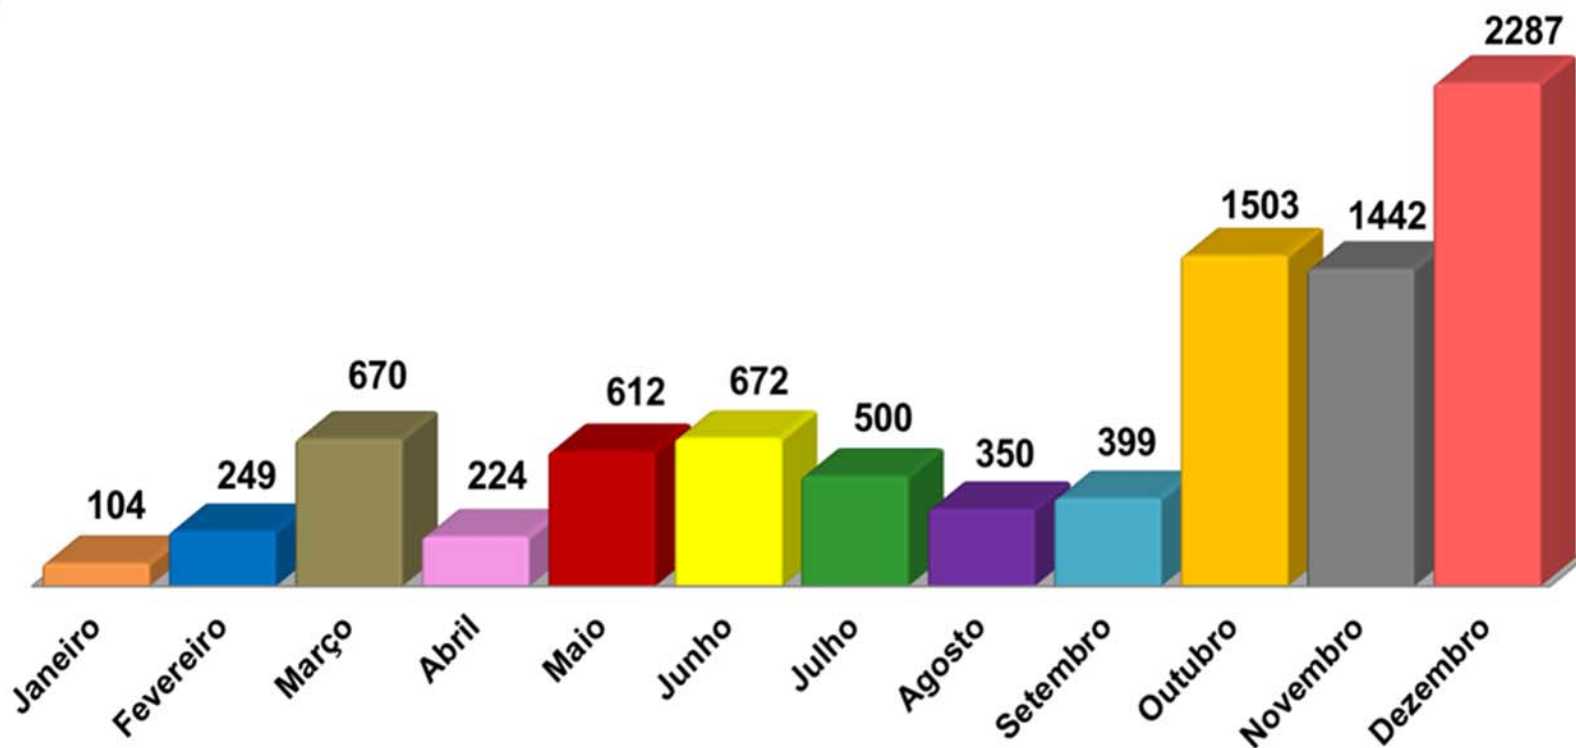

Território e População:

Área = 826,862 km²

População Residente (2010) = 2.551.328

Densidade Demográfica (2010) = 3.085,55 habitantes/km²

Grau de urbanização (2010) = 99,52%

Habitação

Domicílios particulares ocupados (2010) = 795.433

Média de moradores em domicílios particulares ocupados (2010) = 3,21

Economia

PIB (2009) = R\$ 71,2 bilhões

PIB per Capita (2009) = R\$ 27.893

ABCDM – LANÇAMENTOS VERTICAIS POR MÊS NO ANO DE 2012

COMPARATIVO DE LANÇAMENTOS VERTICAIS NOS ÚLTIMOS 3 ANOS