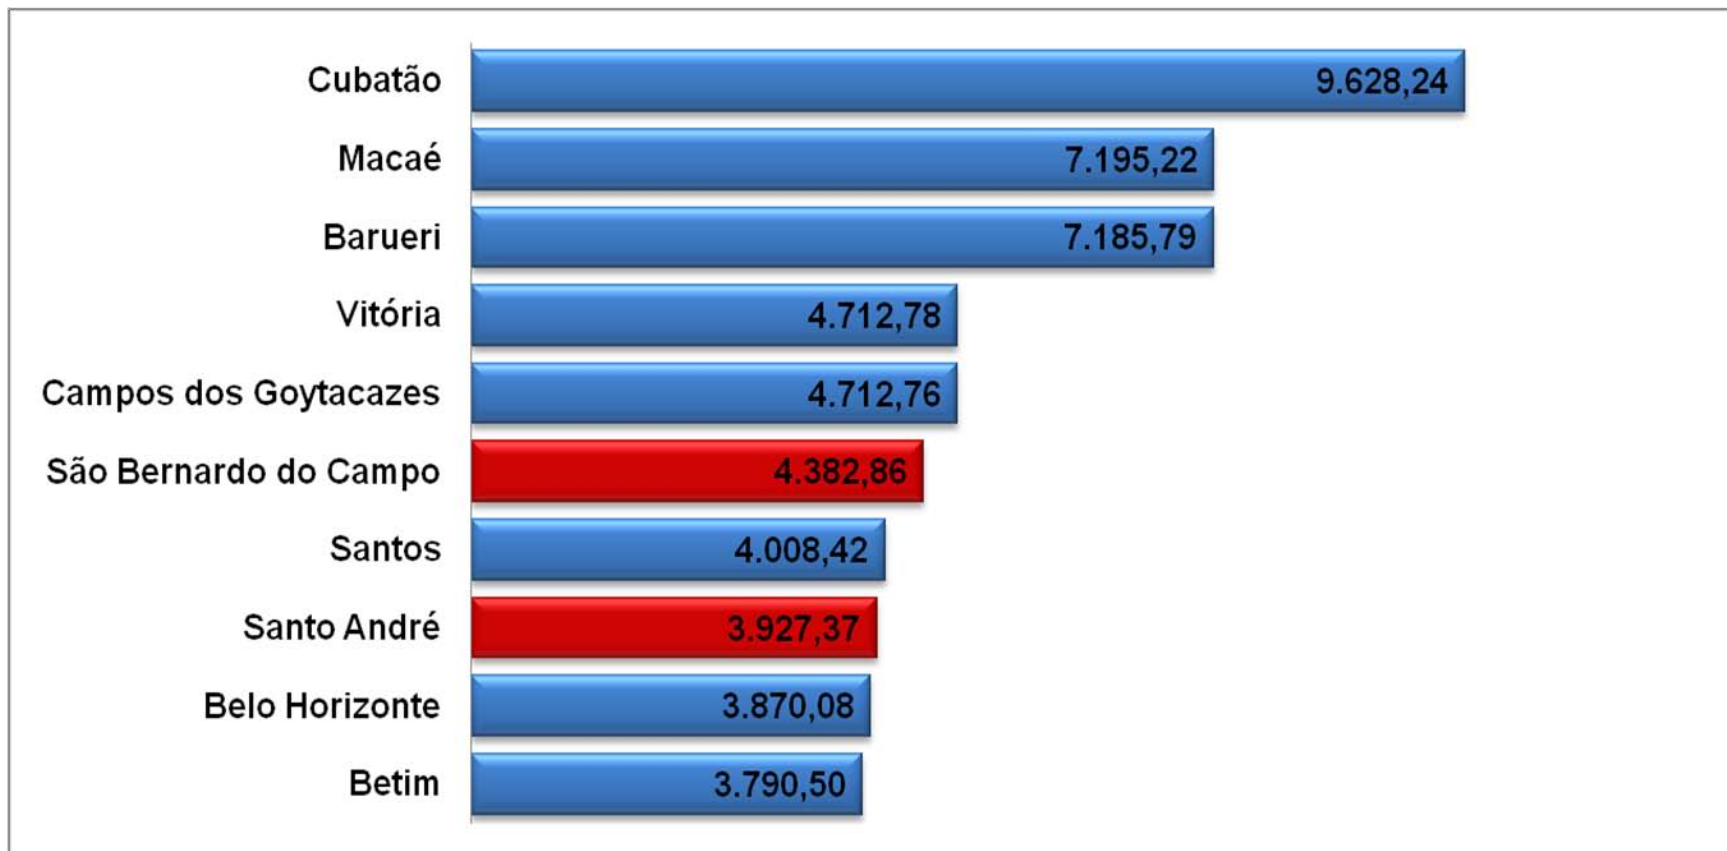

Média de moradores em domicílios particulares ocupados (2010) = 3,21

Economia

PIB (2009) = R\$ 71,2 bilhões

PIB per Capita (2009) = R\$ 27.893

ABCDM – LANÇAMENTOS VERTICAIS POR MÊS NO ANO DE 2012

COMPARATIVO DE LANÇAMENTOS VERTICAIS NOS ÚLTIMOS 3 ANOS

GRÁFICO DE UNIDADES VENDIDAS POR MUNICÍPIO EM 2012

Total Vendas em 2012
9.407 unidades

■ Estoque ■ Vendas

Vendas 22% superior em
relação a 2011
(7307 unidades)

Os dez mais entre os Bilionários (IBGE)

Metro Leve no Grande ABC

O Metrô definiu as 18 estações por onde passará o VLT (Veículo Leve Sobre Trilhos), que fará a ligação entre ABC e a Estação Tamanduateí do metrô, na capital. Cinco delas serão construídas apenas na segunda fase do projeto, quando o veículo chegará à região do Alvarenga, em São Bernardo.