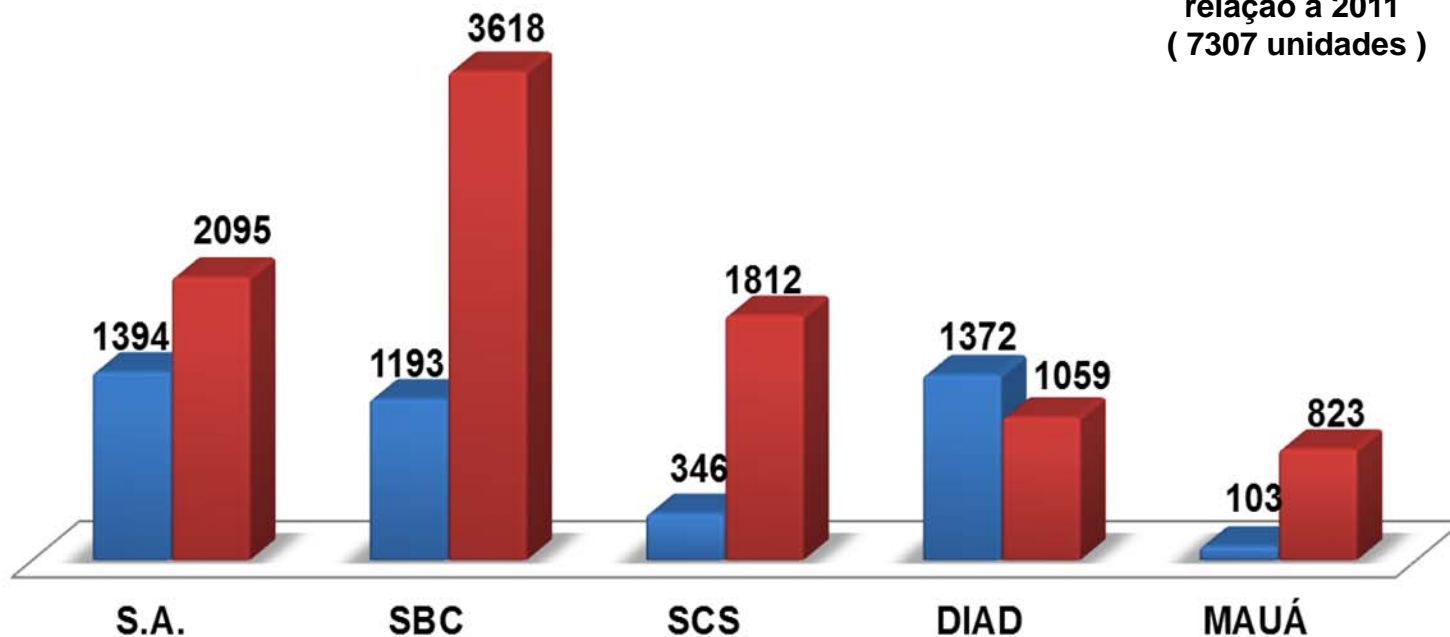

Território e População:

Área = 826,862 km²

População Residente (2010) = 2.551.328

Densidade Demográfica (2010) = 3.085,55 habitantes/km²

Grau de urbanização (2010) = 99,52%

Habitação

Domicílios particulares ocupados (2010) = 795.433

Média de moradores em domicílios particulares ocupados (2010) = 3,21

Economia

PIB (2009) = R\$ 71,2 bilhões

PIB per Capita (2009) = R\$ 27.893

ABCDM – LANÇAMENTOS VERTICAIS POR MÊS NO ANO DE 2012

COMPARATIVO DE LANÇAMENTOS VERTICAIS NOS ÚLTIMOS 3 ANOS

GRÁFICO DE UNIDADES VENDIDAS POR MUNICÍPIO EM 2012

Total Vendas em 2012
9.407 unidades

■ Estoque ■ Vendas

Vendas 22% superior em
relação a 2011
(7307 unidades)

Os dez mais entre os Bilionários (IBGE)

Metro Leve no Grande ABC