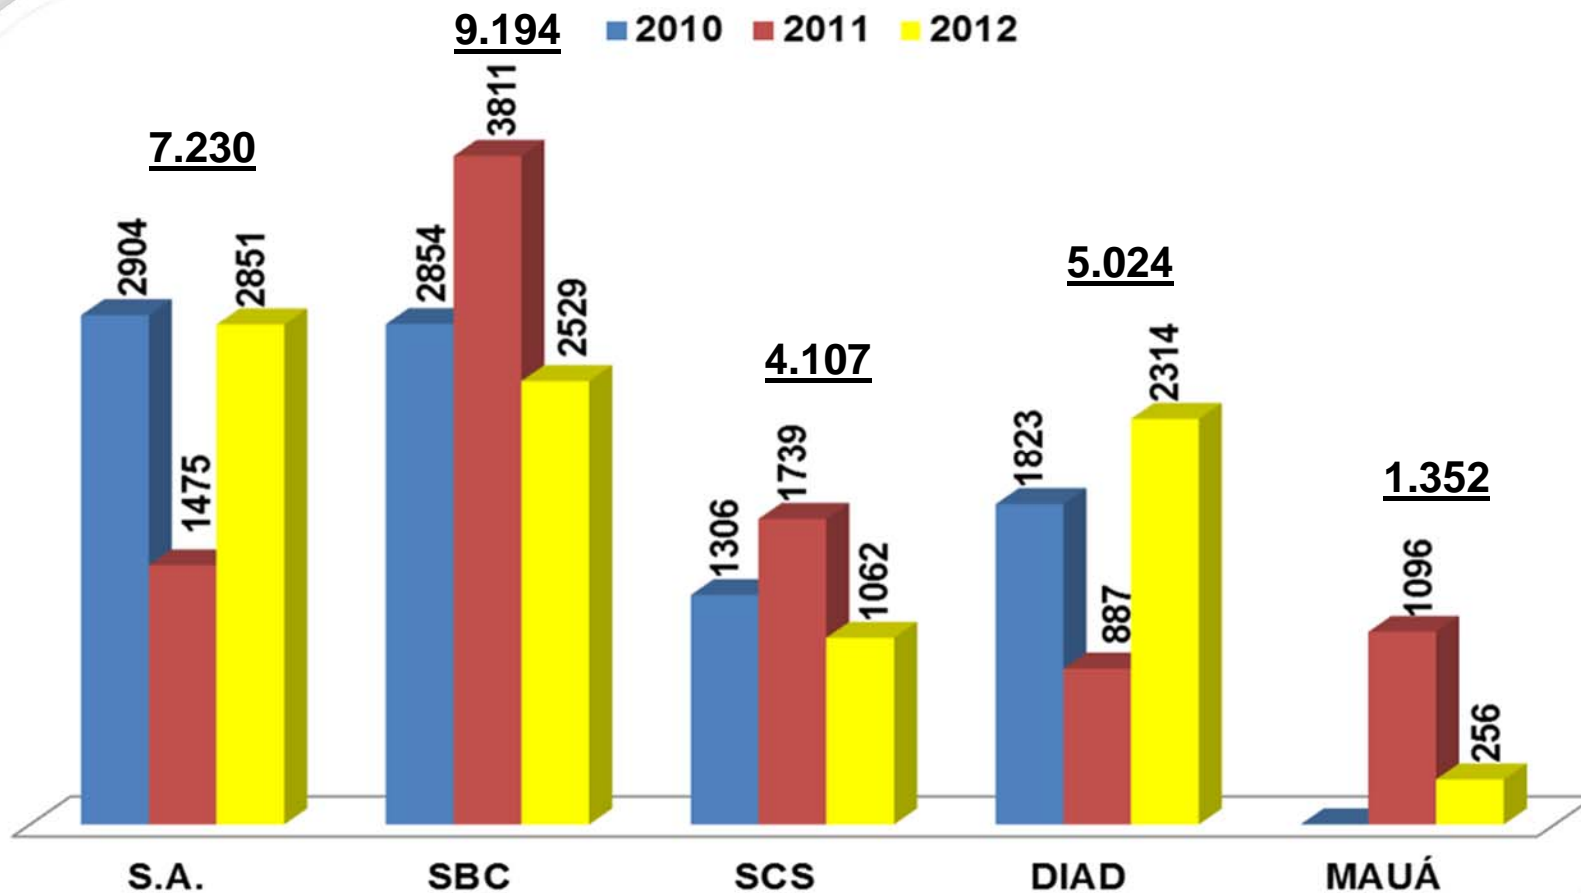

Território e População:

Área = 826,862 km²

População Residente (2010) = 2.551.328

Densidade Demográfica (2010) = 3.085,55 habitantes/km²

Grau de urbanização (2010) = 99,52%

Habitação

Domicílios particulares ocupados (2010) = 795.433

Média de moradores em domicílios particulares ocupados (2010) = 3,21

Economia

PIB (2009) = R\$ 71,2 bilhões

PIB per Capita (2009) = R\$ 27.893

ABCDM – LANÇAMENTOS VERTICAIS POR MÊS NO ANO DE 2012

COMPARATIVO DE LANÇAMENTOS VERTICAIS NOS ÚLTIMOS 3 ANOS

GRÁFICO DE UNIDADES VENDIDAS POR MUNICÍPIO EM 2012

Total Vendas em 2012
9.407 unidades

■ Estoque ■ Vendas

Vendas 22% superior em
relação a 2011
(7307 unidades)

Os dez mais entre os Bilionários (IBGE)

Metro Leve no Grande ABC

O Metrô definiu as 18 estações por onde passará o VLT (Veículo Leve Sobre Trilhos), que fará a ligação entre ABC e a Estação Tamanduateí do metrô, na capital. Cinco delas serão construídas apenas na segunda fase do projeto, quando o veículo chegará à região do Alvarenga, em São Bernardo.