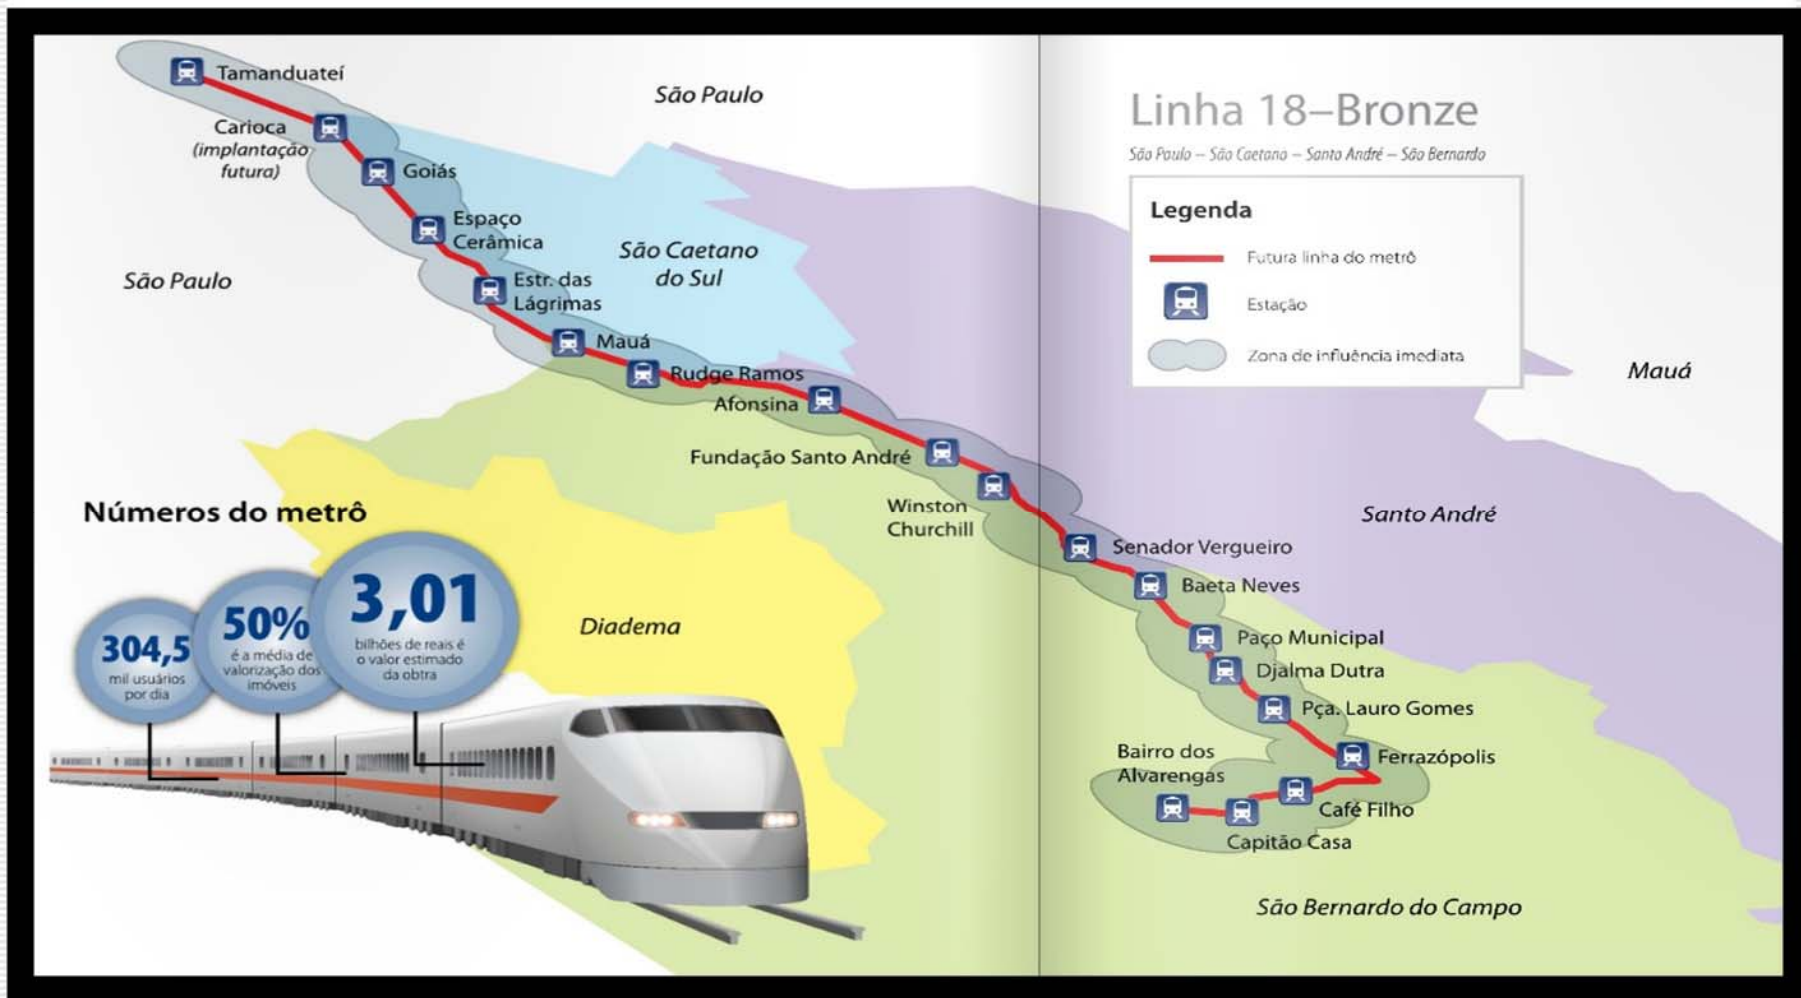

Perspectivas Metro Leve no Grande ABC