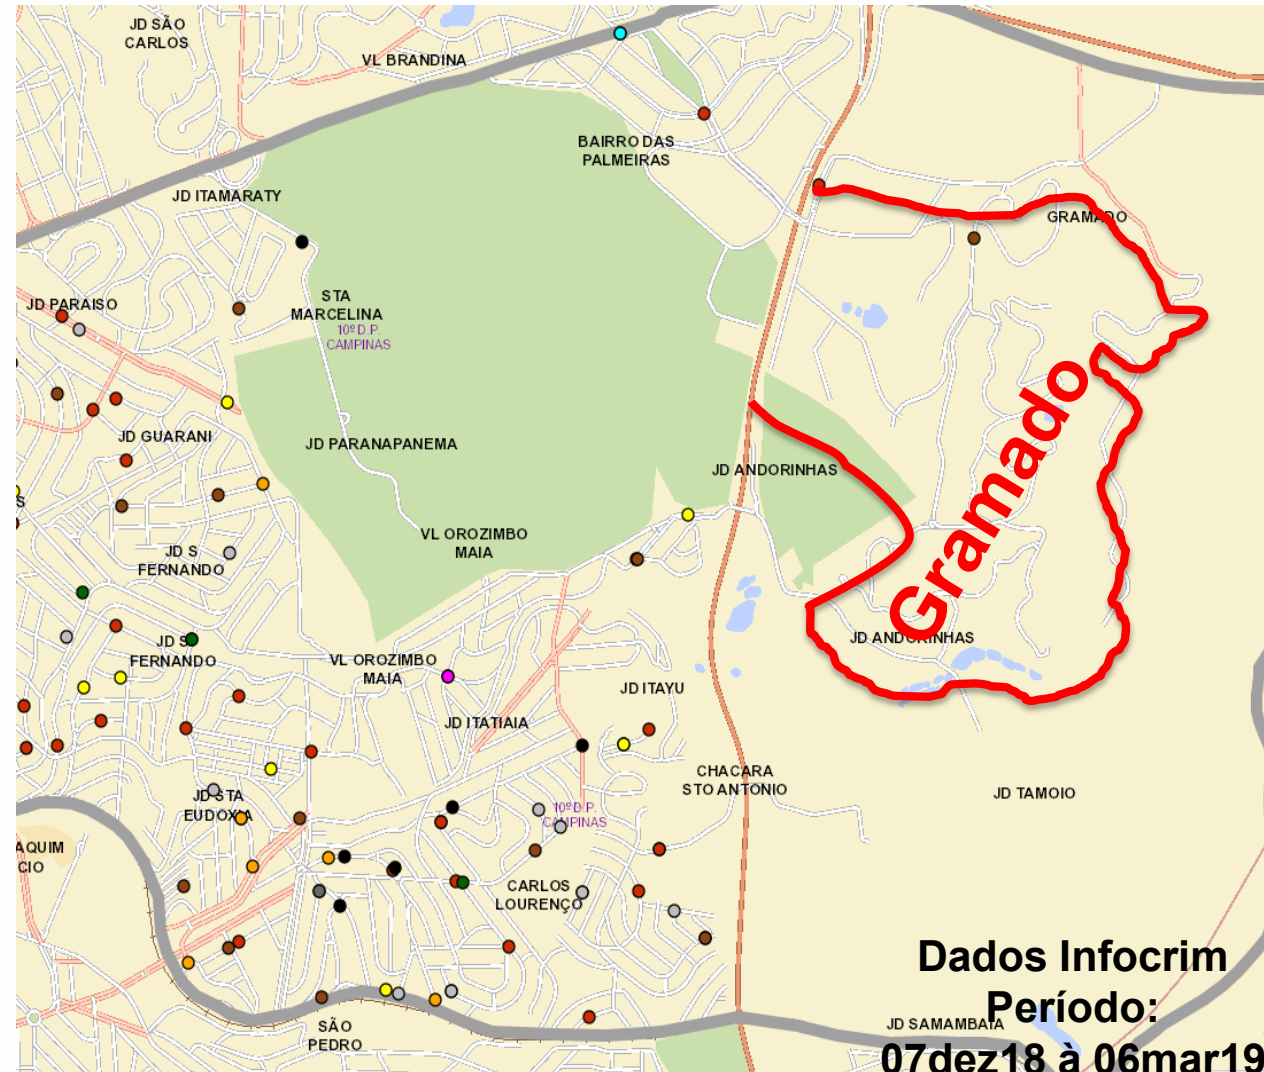

VOCÊ PODE CONFIAR

REALIDADE