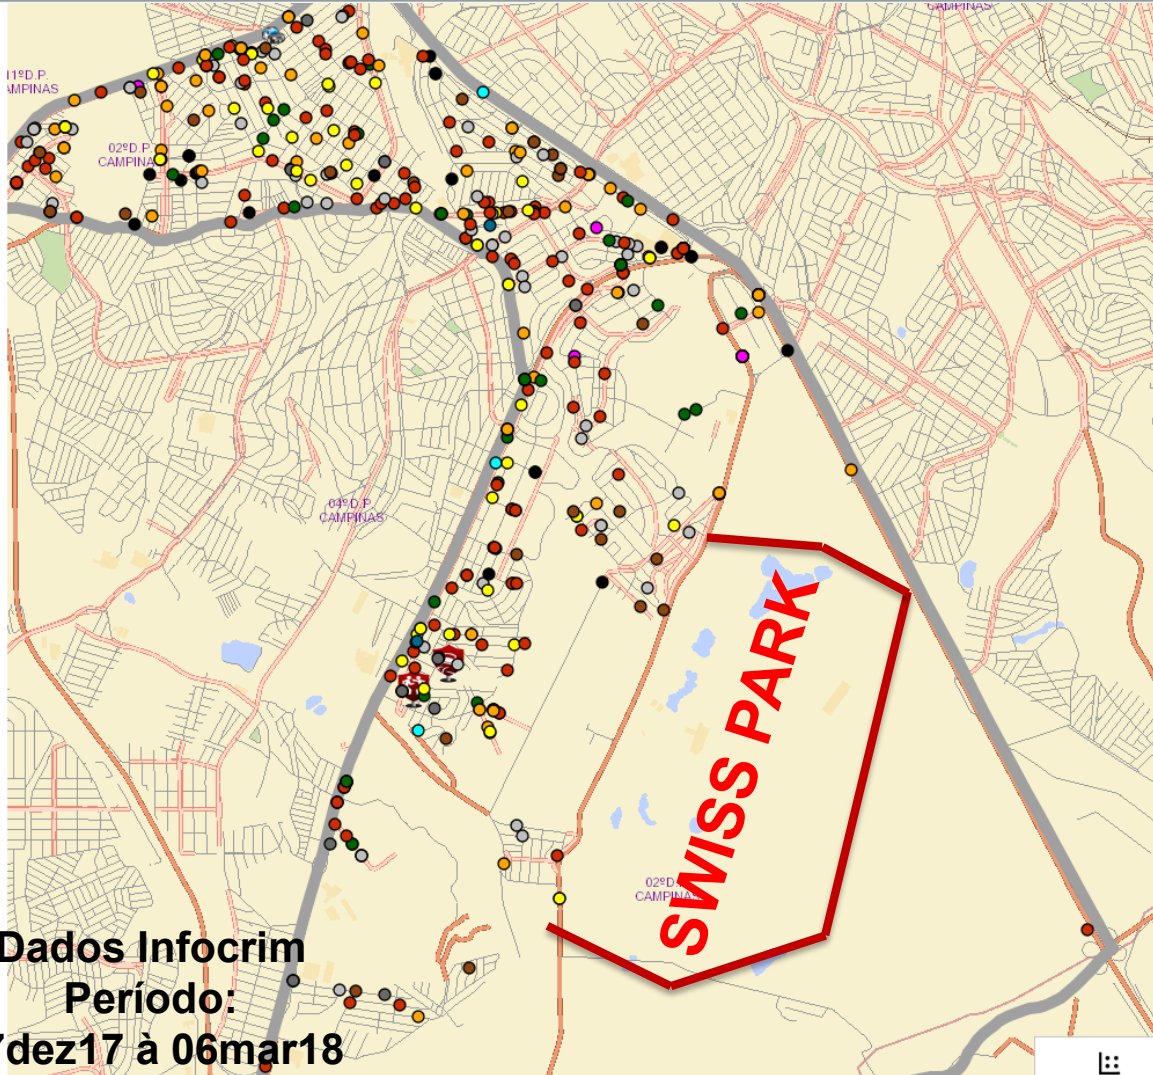

VOCÊ PODE CONFIAR

REALIDADE