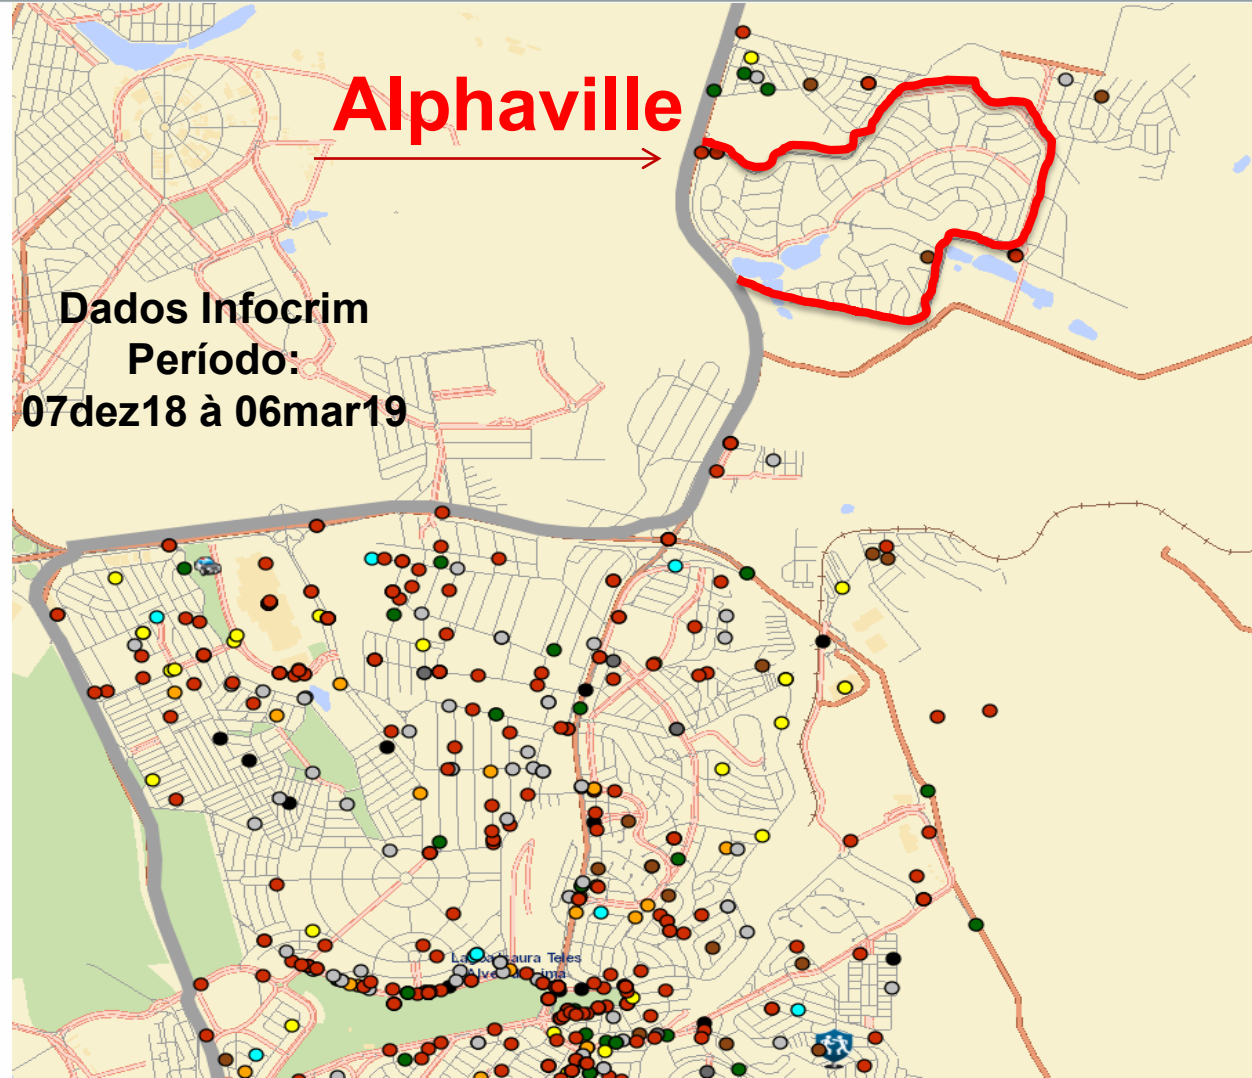

Alphaville

Dados Infocrim

Período:

07dez18 à 06mar19