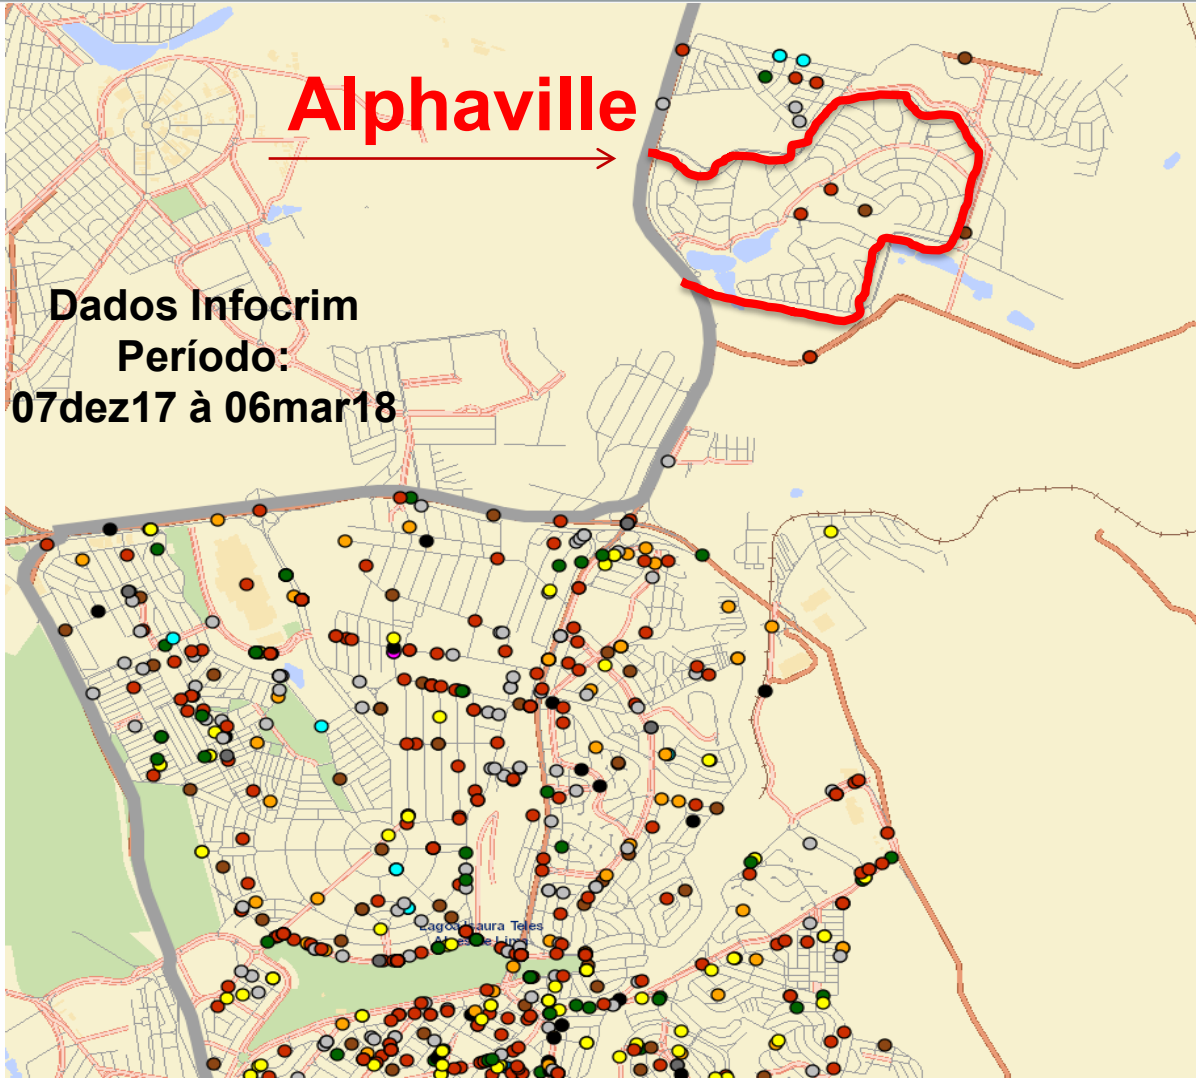

REALIDADE

Alphaville

Dados Infocrim

Período:

07dez17 à 06mar18