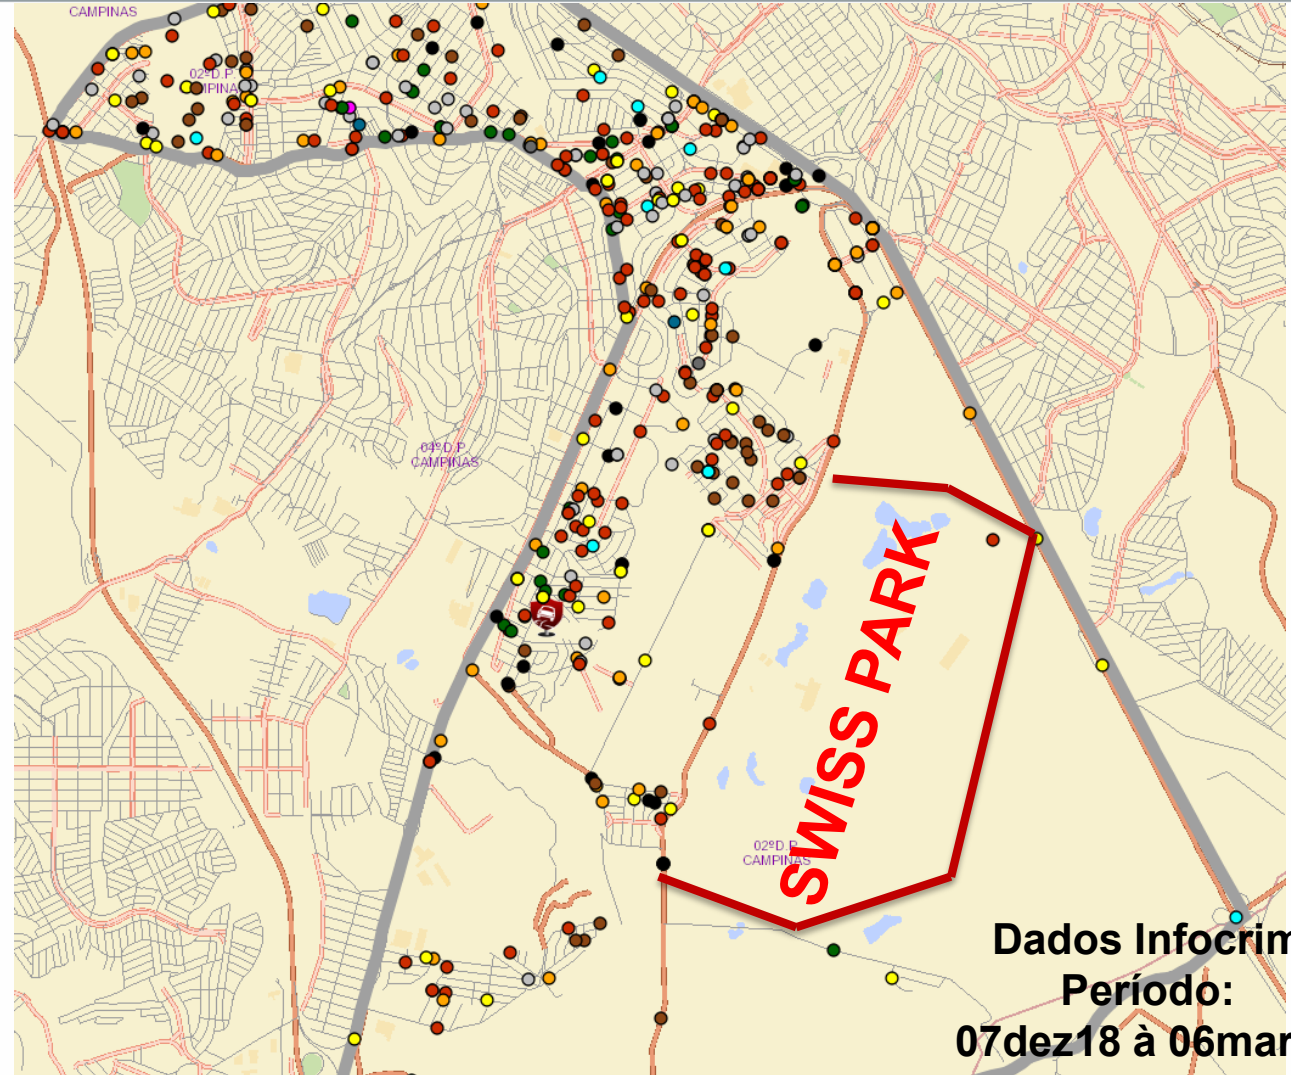

VOCÊ PODE CONFIAR

REALIDADE