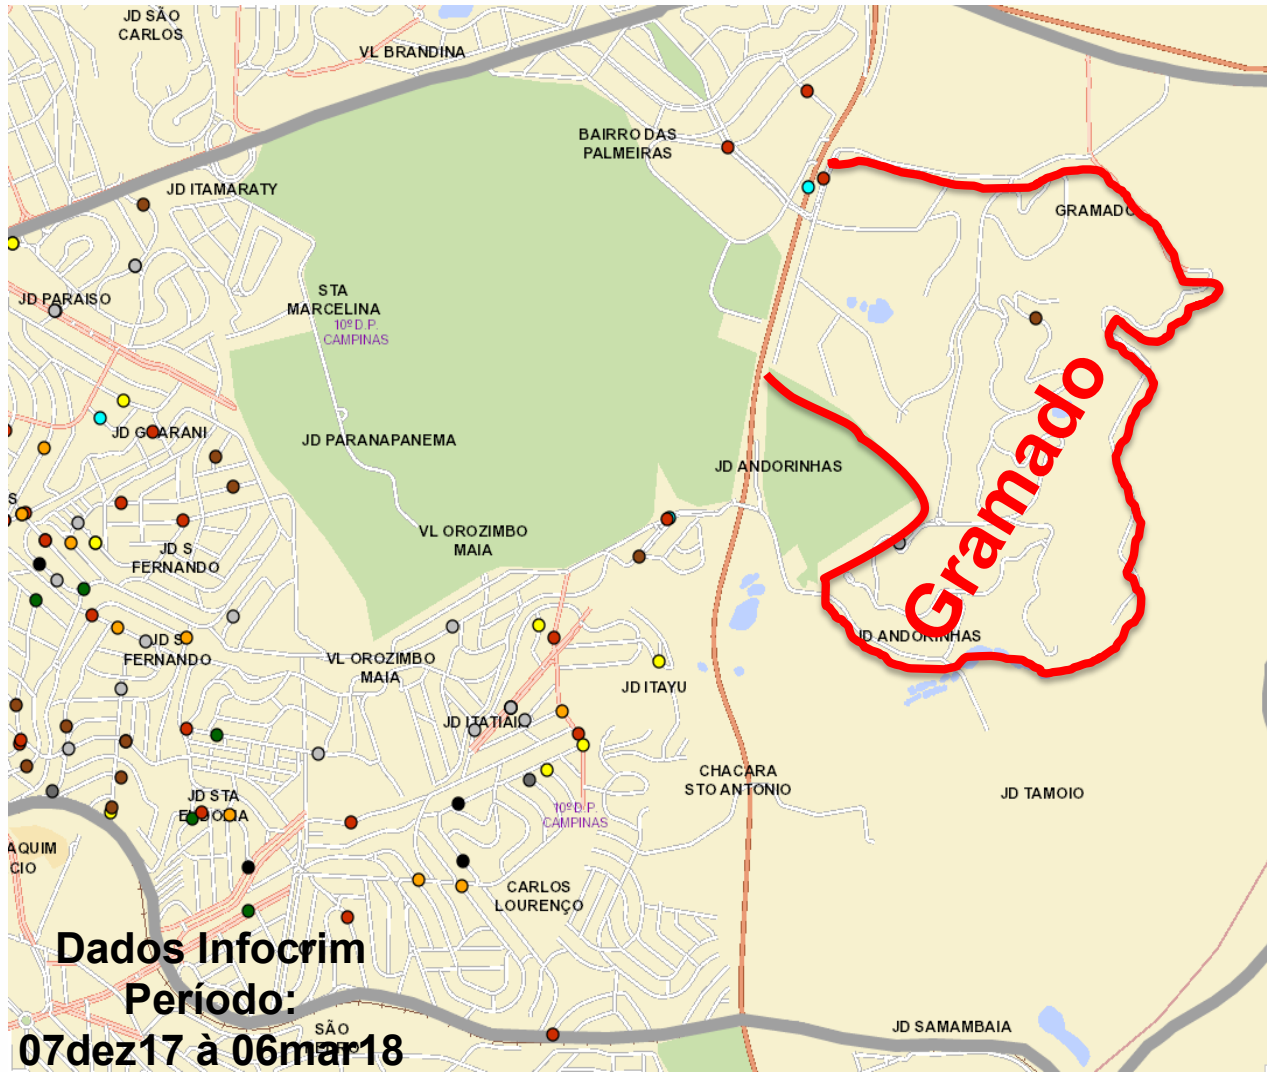

VOCÊ PODE CONFIAR

REALIDADE